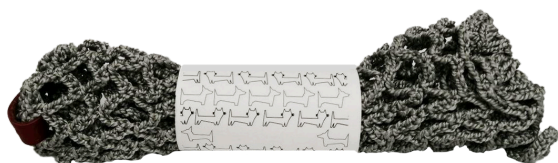

СУМКА-БУТЫЛОЧНИЦА

170x70

(180)

300 РУБ.

РУЧИЦАМИ С ЛЮБОВЬЮ!

ТЕЛ.: 8 960 741 00 13
ЭЛ. ПОЧТА: TRUDOVIKEGORYTCH@YANDEX.RU
ЮР. АДРЕС: 156000, Г. КОСТРОМА, УЛ. ЛЕНИНА, Д. 19А, КВ. 9
ФАКТ. АДРЕС: 156002, Г. КОСТРОМА, УЛ. ЕРОХОВА, Д. 3А, 2 ЭТАЖ