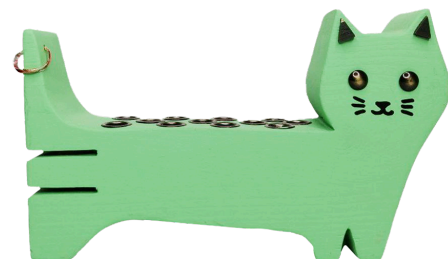

**1 500 РУБ.**

**ОРЕШЕК**  
270x55x165  
(186)

**500 РУБ.**

**КИСТОЧКА**  
240x55x140  
(185)

**500 РУБ.**

**КИСТОЧКА**  
230x45x130  
(117)

**1 000 РУБ.**

**ОРЕШЕК**  
275x45x135  
(134)

**1 000 РУБ.**

**ОРЕШЕК**  
275x45x135  
(129)

**1 000 РУБ.**

**ОРЕШЕК**  
270x45x140  
(135)

**1 000 РУБ.**

ДИНОЗАВРИК  
коричневый

240x35x75

(323\_1)