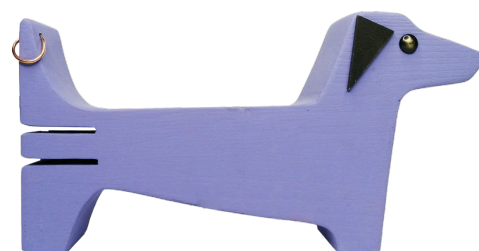

**1 500 РУБ.**

**ОРЕШЕК**  
270x55x165  
(186)

**500 РУБ.**

**КИСТОЧКА**  
240x55x140  
(185)

**500 РУБ.**

**КИСТОЧКА**  
230x45x130  
(117)

**1 000 РУБ.**

**ОРЕШЕК**  
275x45x135  
(134)

**1 000 РУБ.**

**ОРЕШЕК**  
275x45x135  
(129)

**1 000 РУБ.**

**ОРЕШЕК**  
270x45x140  
(135)

**1 000 РУБ.**

ДИНОЗАВРИК  
коричневый

240x35x75

(323\_1)