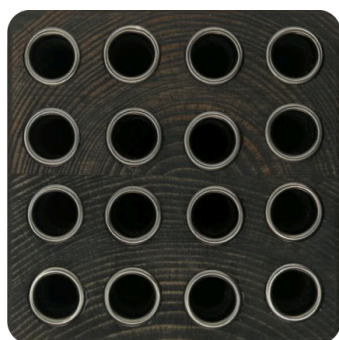

КУБ
100x100x100
(285_1)

500 РУБ.